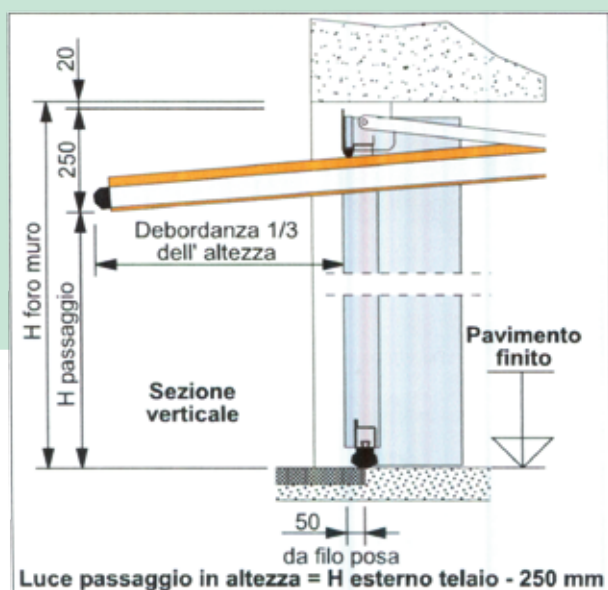

MODALITA' DI INSTALLAZIONE

■ Installazione in luce

■ Installazione oltre luce

■ Sez Verticale - Installazione in luce

■ Sez Verticale - Installazione oltre luce

SOTECK S.r.L.

Località Asola, 3 - 38050 Scurelle (TN) - Italy