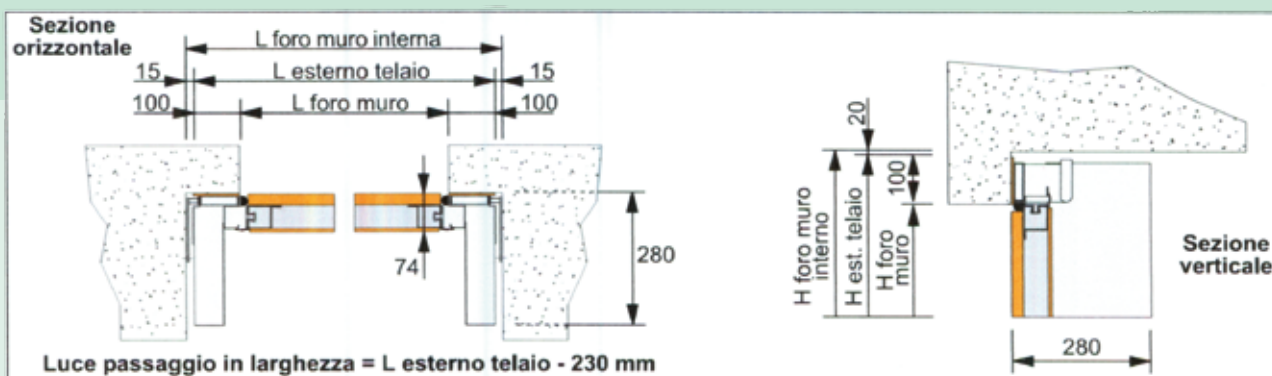

MODALITA' DI INSTALLAZIONE

■ Installazione in luce

■ Installazione oltre luce

■ Sez Verticale - Installazione in luce

■ Sez Verticale - Installazione oltre luce

SOTECK S.r.L.

Località Asola, 3 - 38050 Scurelle (TN) - Italy