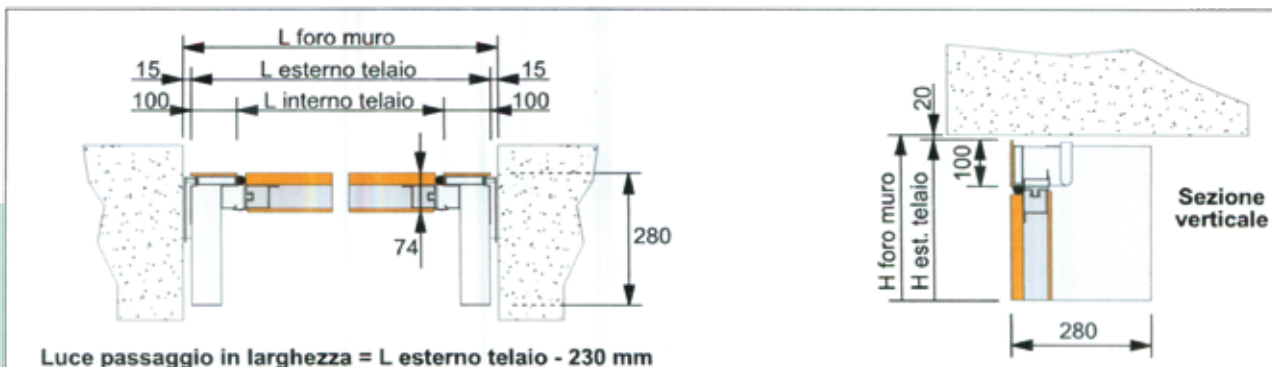

MODALITA' DI INSTALLAZIONE

■ Installazione in luce

■ Installazione oltre luce

■ Sez Verticale - Installazione in luce

■ Sez Verticale - Installazione oltre luce

SOTECK S.r.L.

Località Asola, 3 - 38050 Scurelle (TN) - Italy