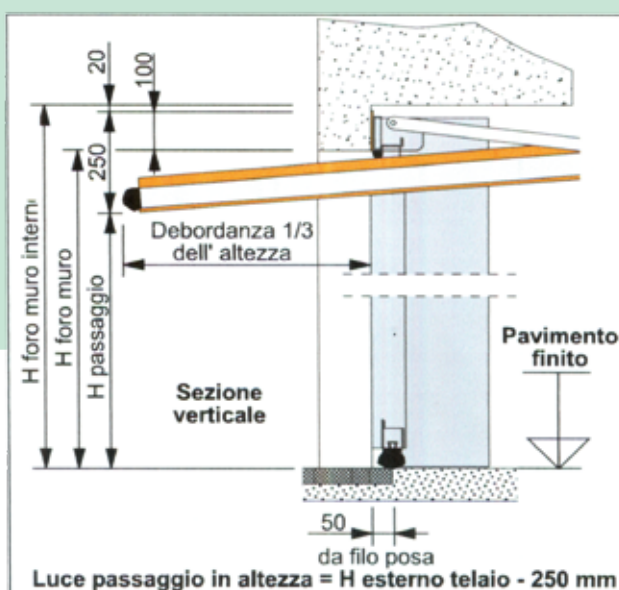

MODALITA' DI INSTALLAZIONE

■ Installazione in luce

■ Installazione oltre luce

■ Sez Verticale - Installazione in luce

■ Sez Verticale - Installazione oltre luce

SOTECK S.r.L.

Località Asola, 3 - 38050 Scurelle (TN) - Italy